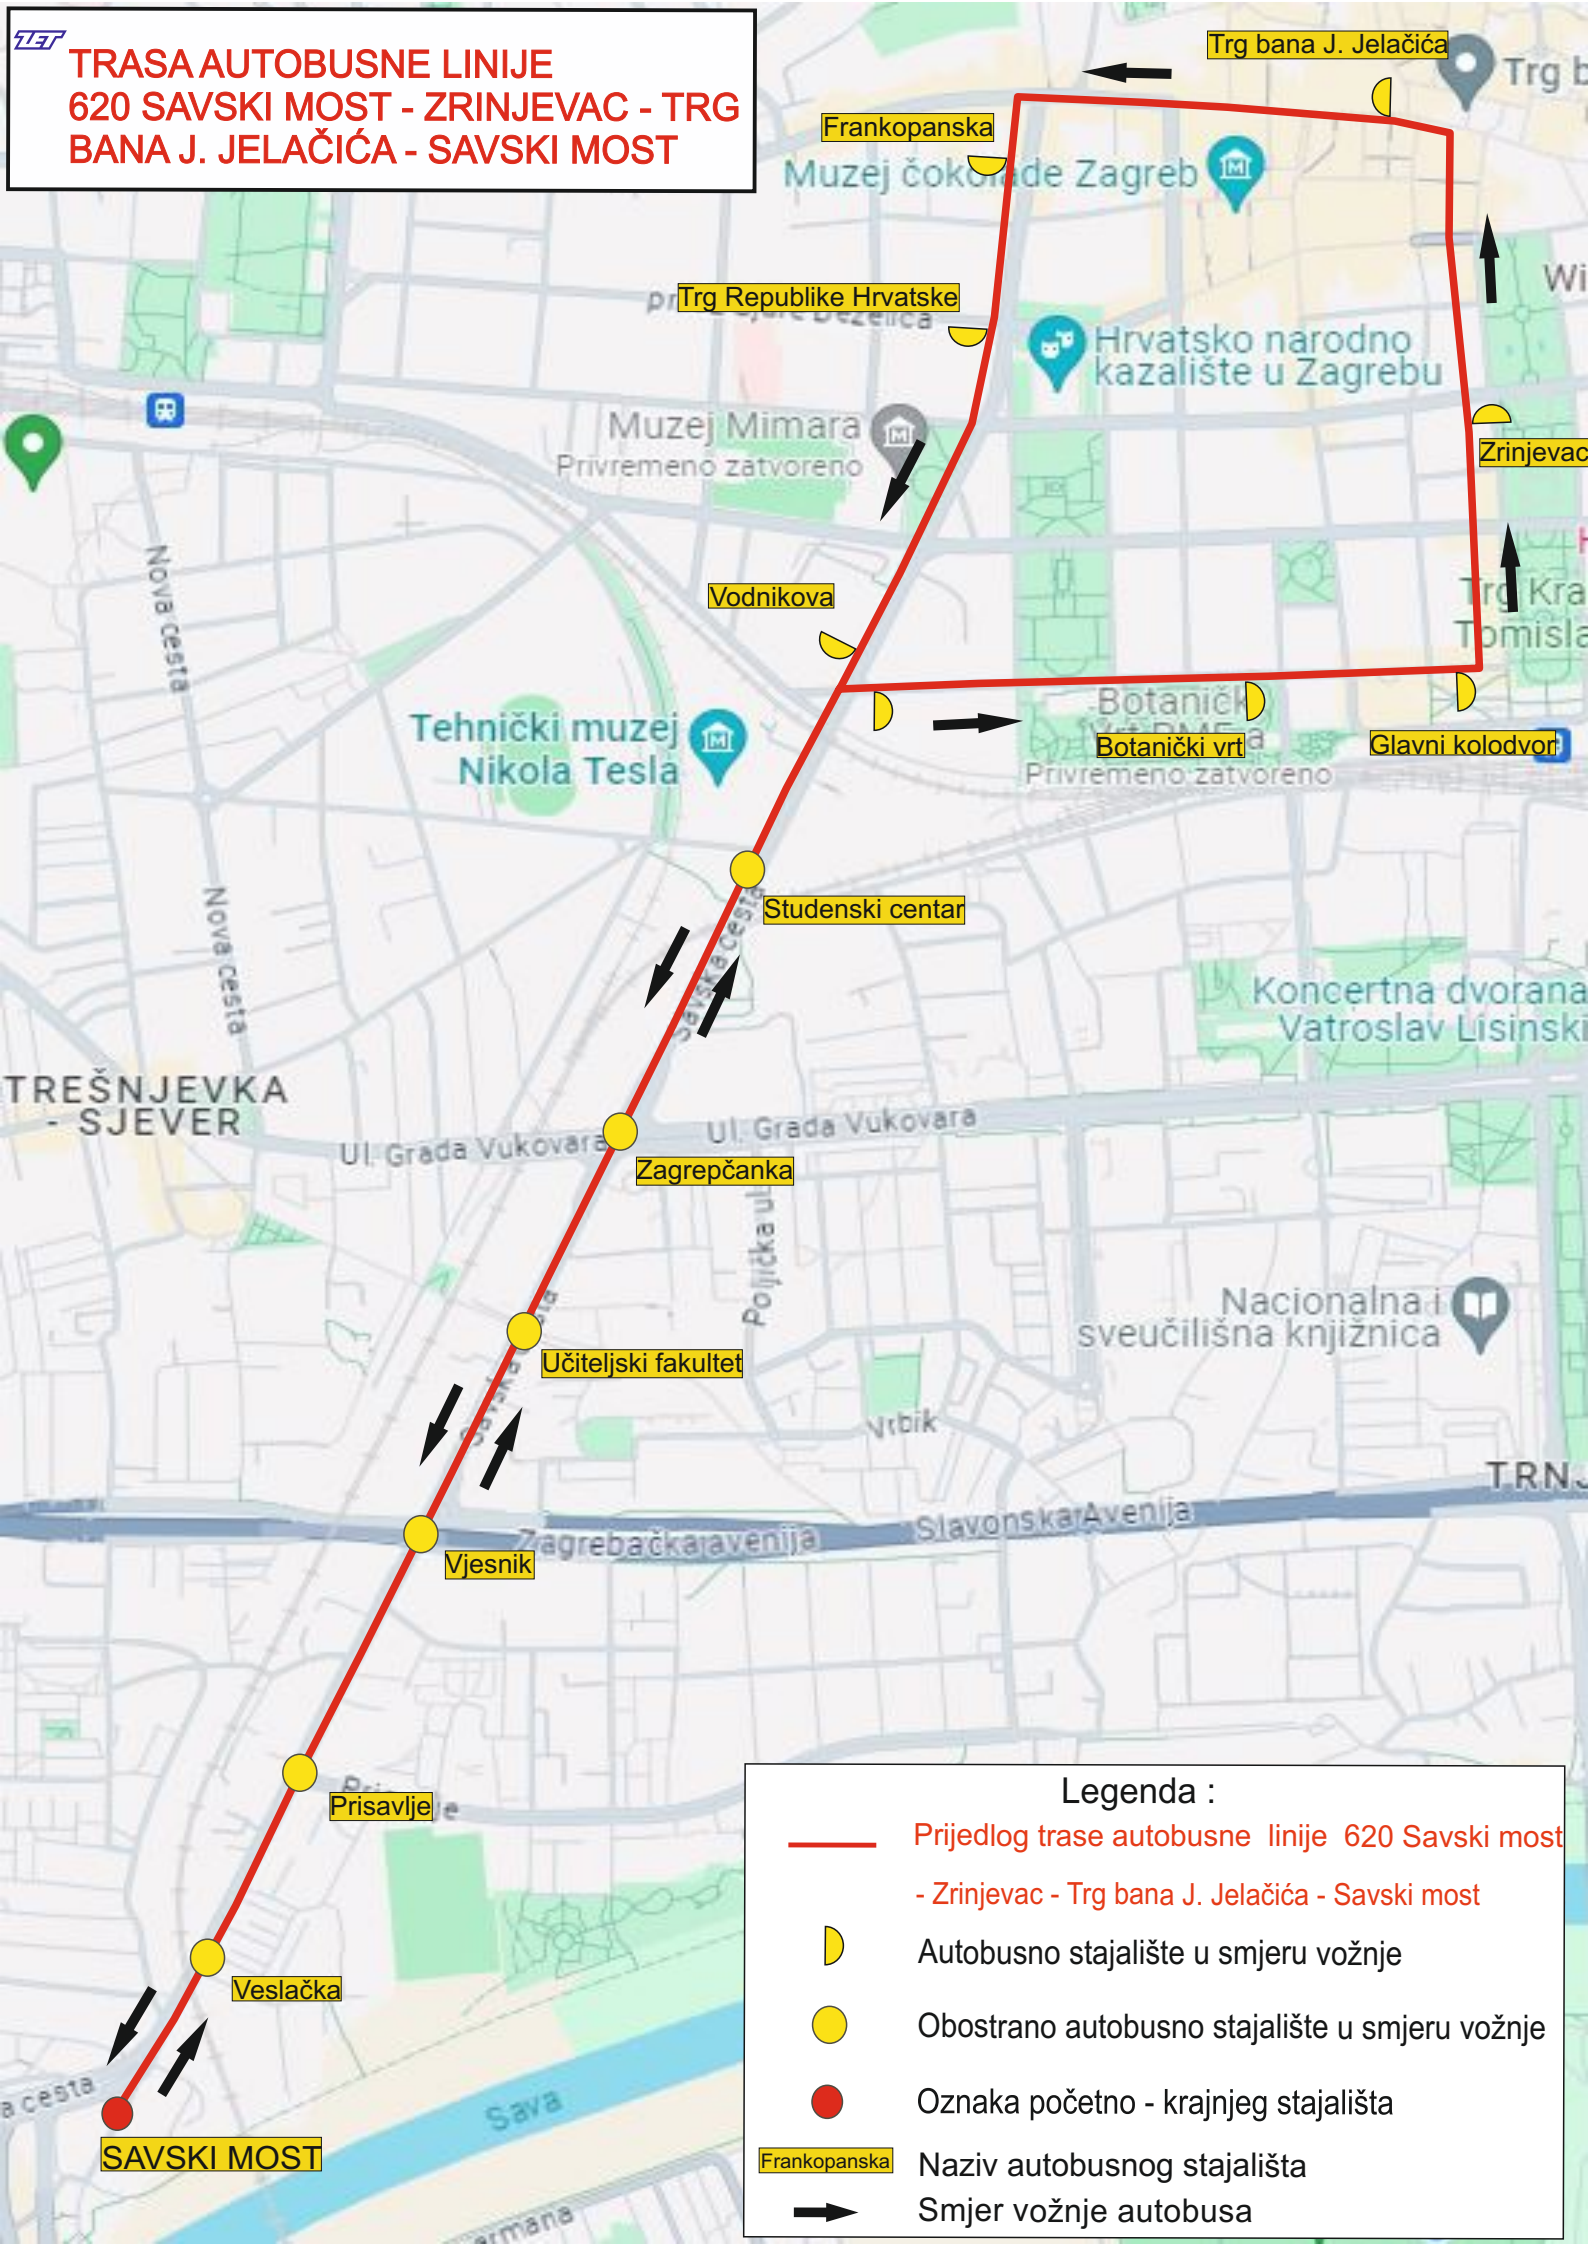

**TRASA AUTOBUSNE LINIJE  
620 SAVSKI MOST - ZRINJEVAC - TRG  
BANA J. JELAČIĆA - SAVSKI MOST**

**Legenda :**

- Prijedlog trase autobusne linije 620 Savski most - Zrinjevac - Trg bana J. Jelačića - Savski most
- ◐ Autobusno stajalište u smjeru vožnje
- Obostrano autobusno stajalište u smjeru vožnje
- Oznaka početno - krajnjeg stajališta
- Frankopanska Naziv autobusnog stajališta
- ➔ Smjer vožnje autobusa