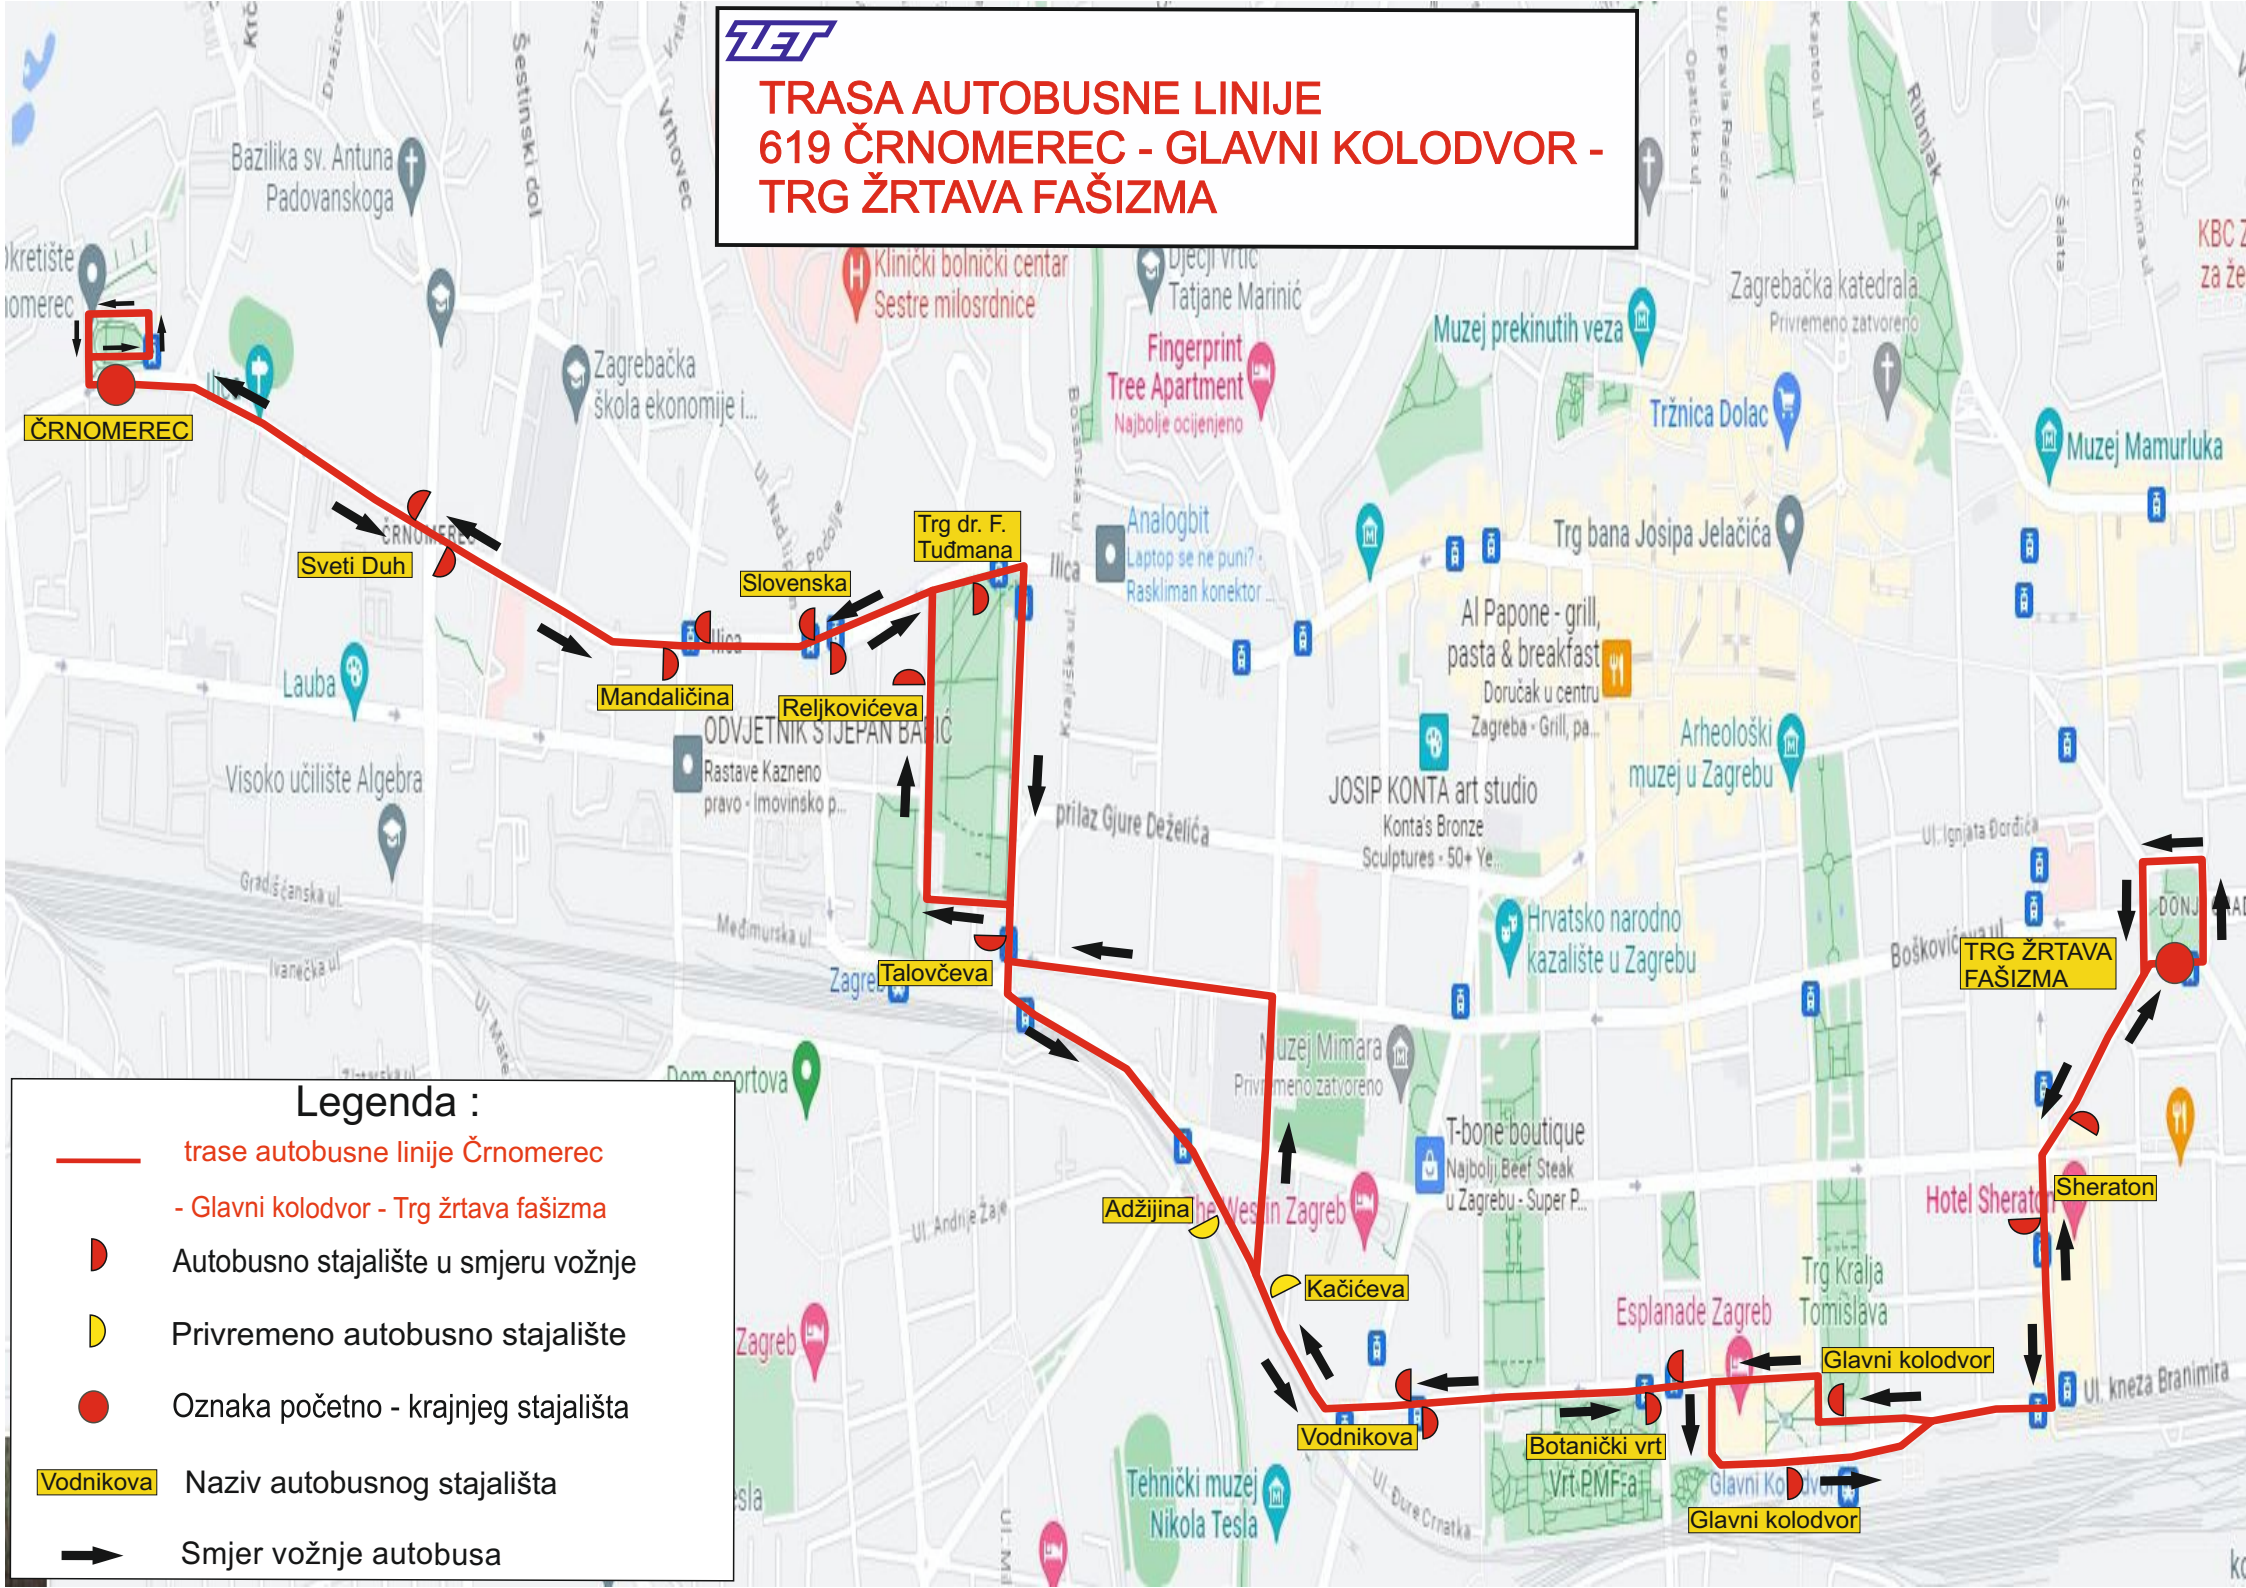

TRASA AUTOBUSNE LINIJE 619 ČRNOMEREC - GLAVNI KOLODVOR - TRG ŽRTAVA FAŠIZMA

Legenda :

-  trase autobusne linije Črnomerec - Glavni kolodvor - Trg žrtava fašizma
-  Autobusno stajalište u smjeru vožnje
-  Privremeno autobusno stajalište
-  Oznaka početno - krajnjeg stajališta
-  Naziv autobusnog stajališta
-  Smjer vožnje autobusa