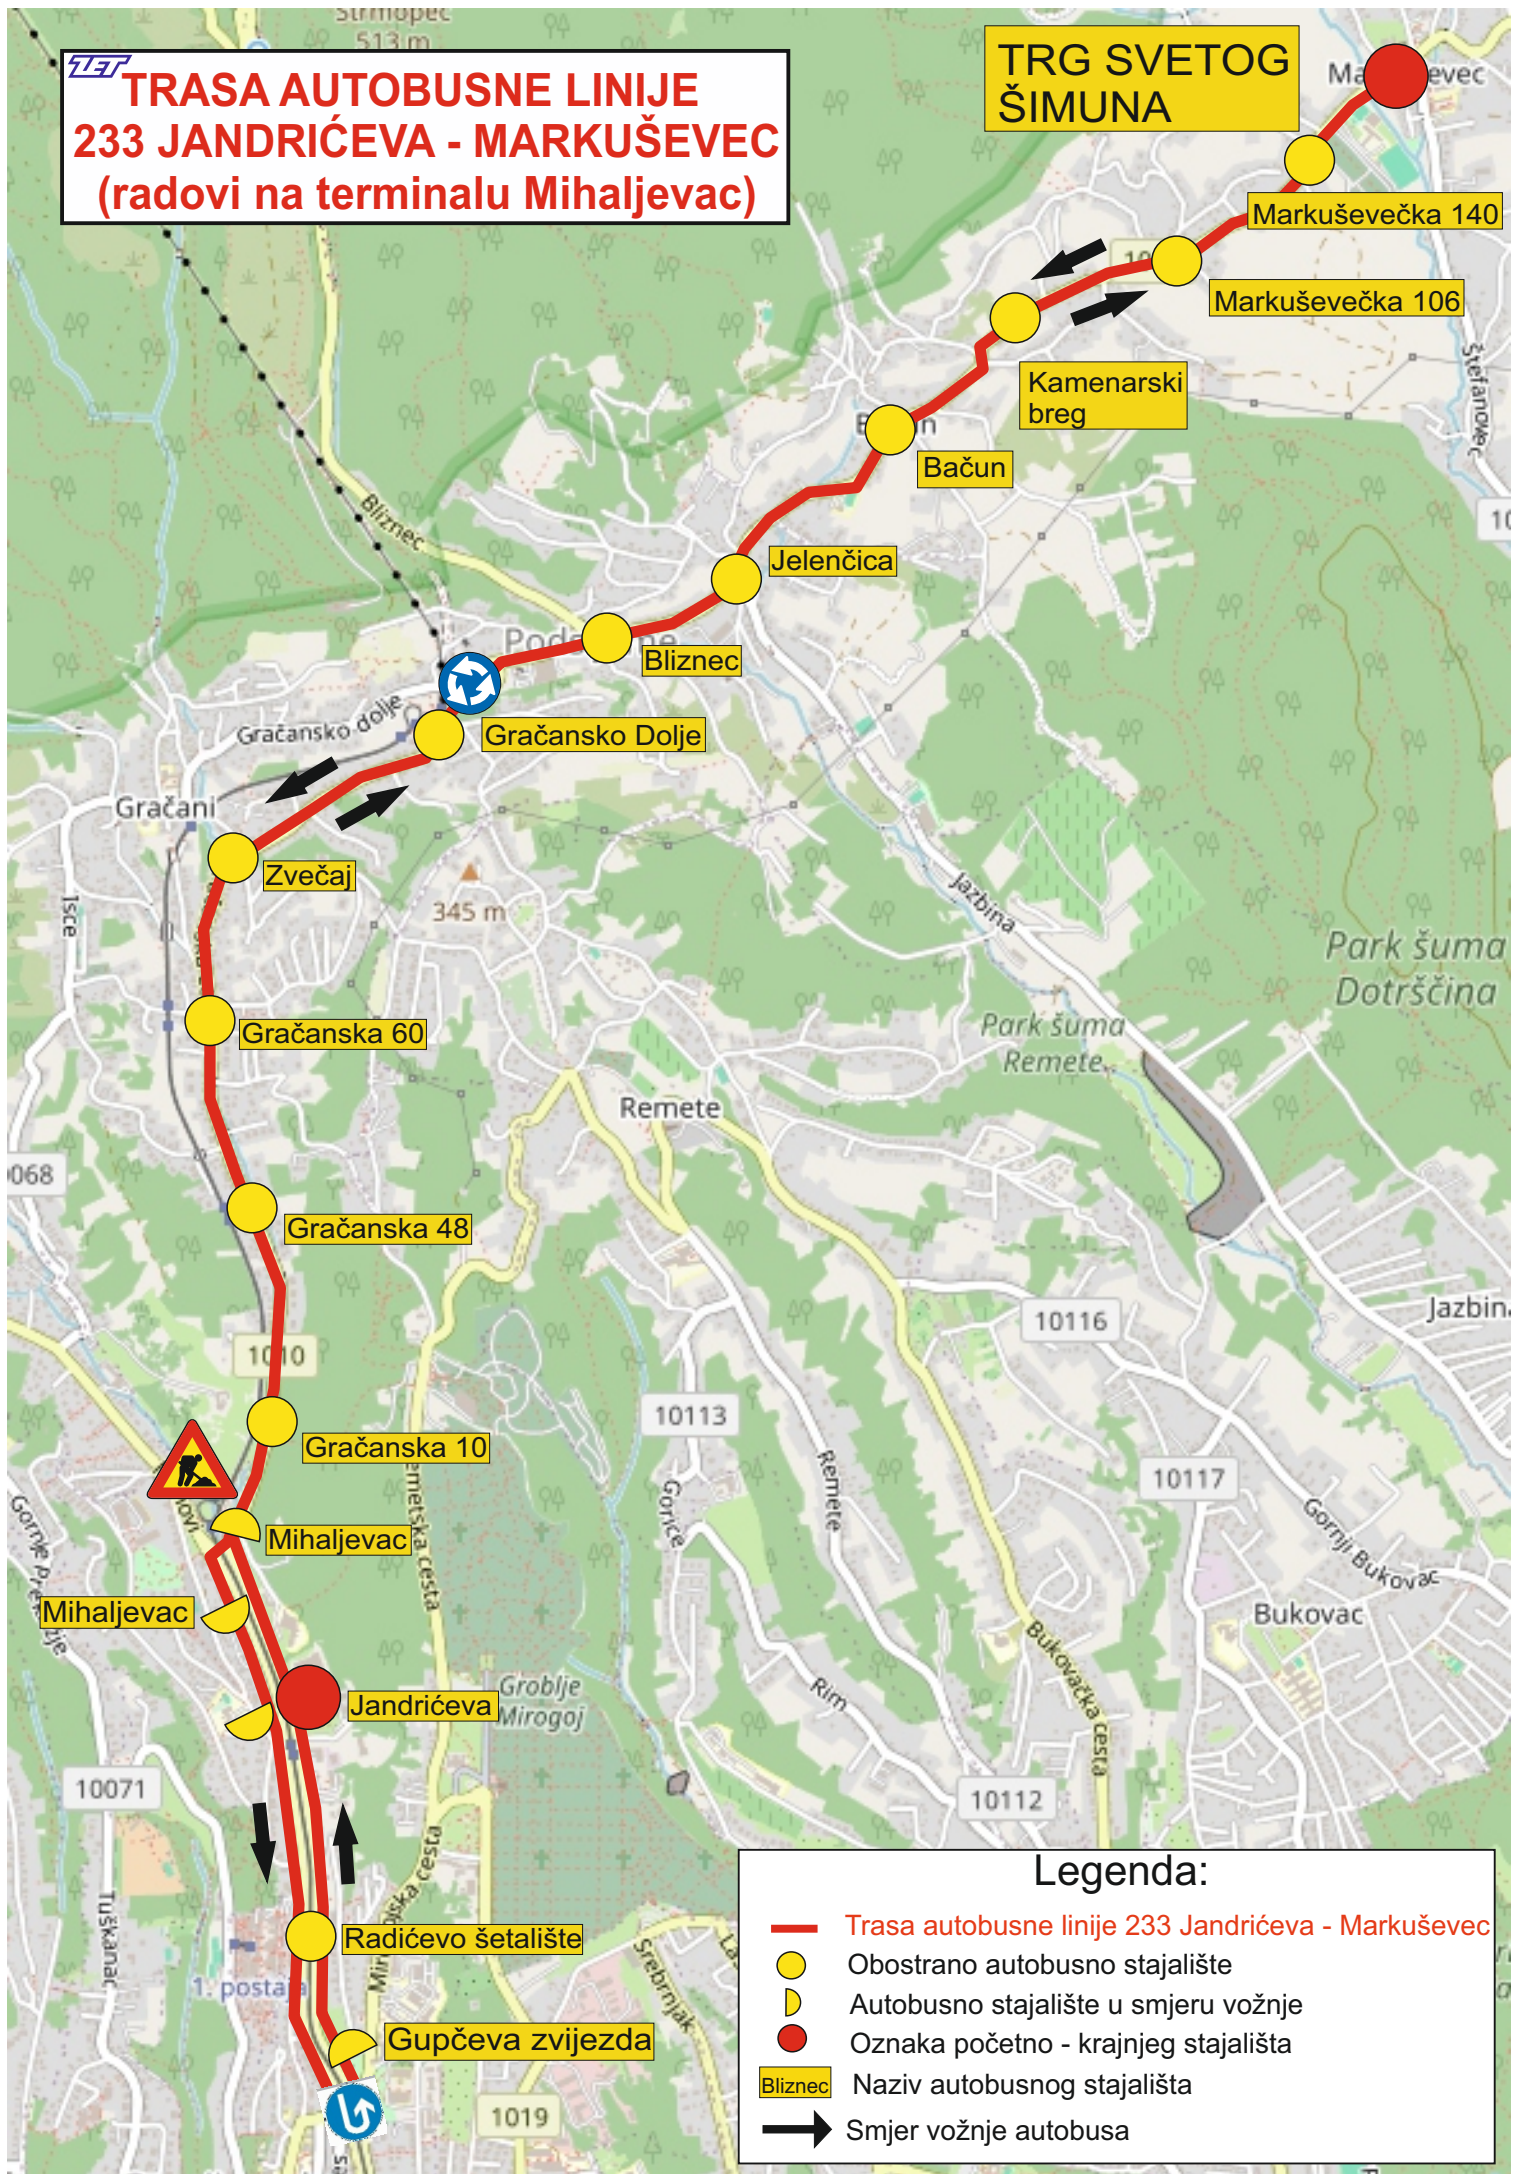

**TRASA AUTOBUSNE LINIJE
233 JANDRIČEVA - MARKUŠEVEC
(radovi na terminalu Mihaljevac)**

**TRG SVETOG
ŠIMUNA**

Legenda:

- Trasa autobusne linije 233 Jandričeva - Markuševec
- Obostrano autobusno stajalište
- ◐ Autobusno stajalište u smjeru vožnje
- Oznaka početno - krajnjeg stajališta
- Bliznec Naziv autobusnog stajališta
- ➔ Smjer vožnje autobusa