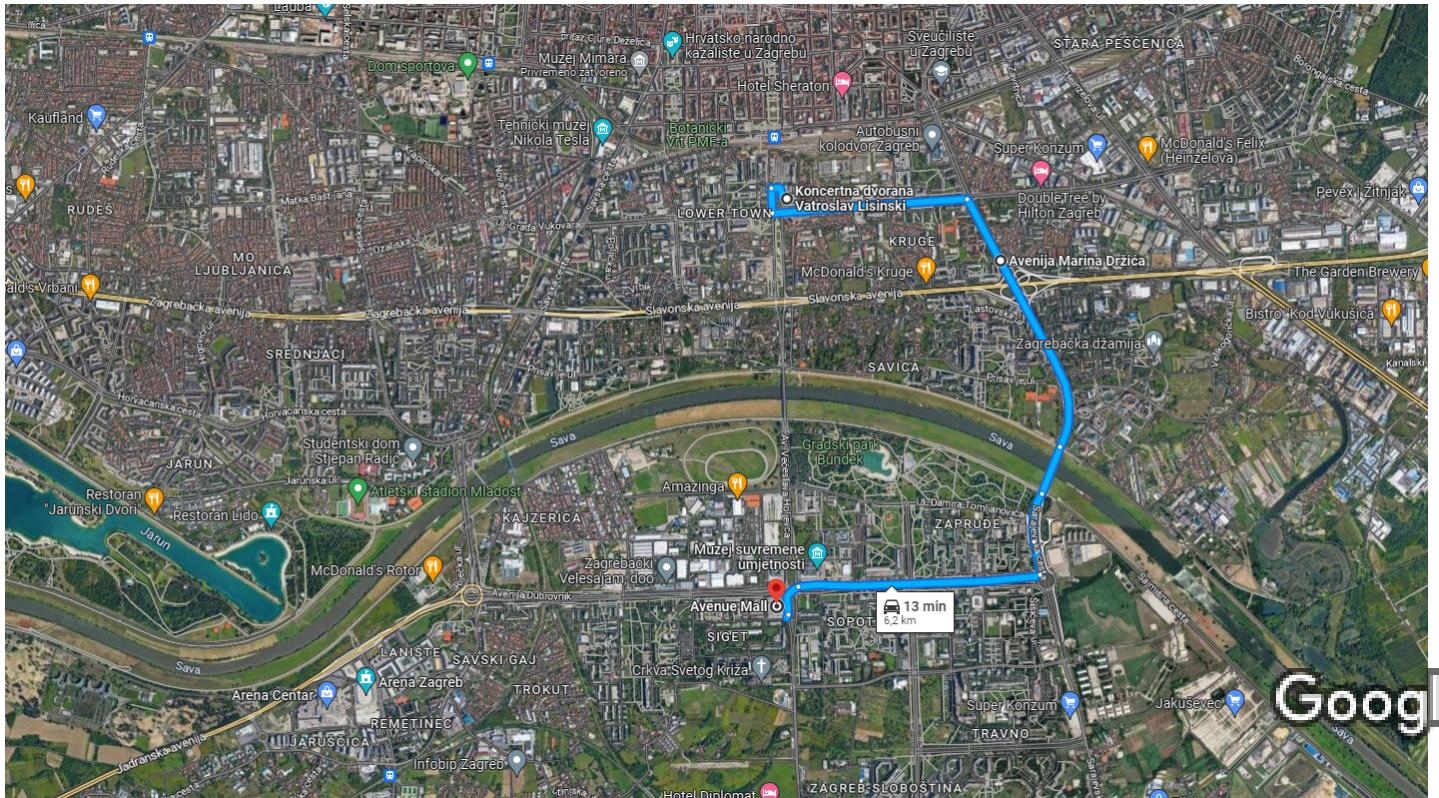

Koncertna dvorana Vožnja 6,2 km, 13 min
Vatroslav Lisinski, Trg Stjepana Radića 4,
10000, Zagreb do Avenue Mall, Avenija
Dubrovnik 16, 10020, Zagreb

Slike ©2023. CNES / Airbus,Landsat / Copernicus,Maxar 500 m
Technologies,Podaci karte ©2023.

putem Ul. Grada Vukovara

13 min

13 min bez prometa

6,2 km

Istražite: Avenue Mall

Restorani

Hoteli

Benzinske
postaje

Parkirališta

Više